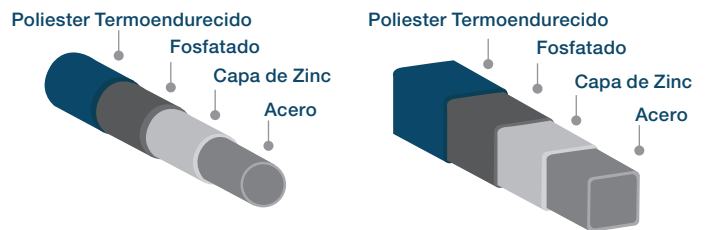

## Reja Londres.

Nuestra reja Londres ha sido desarrollada en el principio de máxima seguridad, elegancia, y durabilidad para cualquier proyecto.

Diseño	Plegada				
Alto mts	0.63	1.00	1.50	2.00	2.50
Ancho mts	2.5				
Calibre	6				
Pliegues	2	2	3	4	5
Abrazaderas	2	2	3	4	5
Altura de Poste	1.00	1.50	2.00	2.50	3.10

## Varilla Vertical y Horizontal

- Reja de alambre galvanizado (100 g/m<sup>2</sup>).
- Calibre 6 (4.89mm).
- Acabado poliéster termoendurecido.

## Poste

- PTR galvanizado interior y exterior (100 g/m<sup>2</sup>).
- Calibre 16 (1.1516 mm) de 2 ¼" x 2 ¼".
- Acabado poliéster termoendurecido.

## Abrazadera metálica

- Galvanizado por inmersión en caliente.
- Calibre 12.
- Acabado de poliéster termoendurecido.
- Incluye perno, tornillo y tuerca de acero inoxidable.