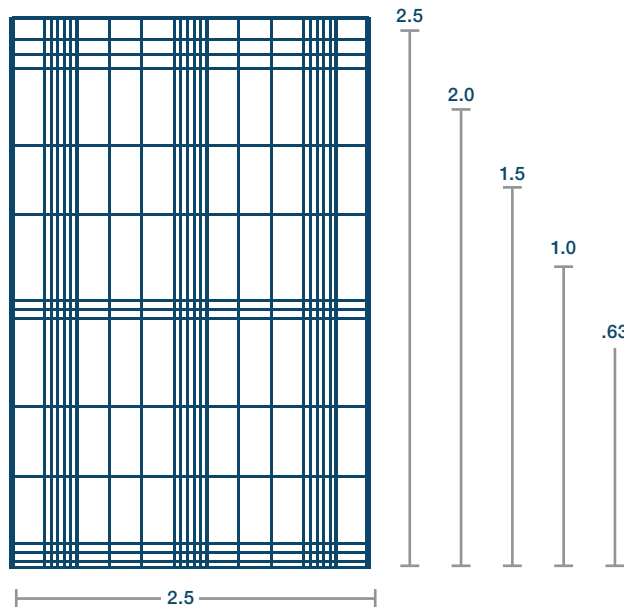

Diseño	Plegada				
Alto mts	0.63	1.00	1.50	2.00	2.50
Ancho mts	2.5				
Calibre	6				
Pliegues	2	2	3	4	5
Abrazaderas	2	2	3	4	5
Altura de Poste	1.00	1.50	2.00	2.50	3.10

Varilla Vertical y Horizontal

- Reja de alambre galvanizado (100 g/m²).
- Calibre 6 (4.89mm).
- Acabado poliéster termoendurecido.

Poste

- PTR galvanizado interior y exterior (100 g/m²).
- Calibre 16 (1.1516 mm) de 2 ¼" x 2 ¼".
- Acabado poliéster termoendurecido.

Abrazadera metálica

- Galvanizado por inmersión en caliente.
- Calibre 12.
- Acabado de poliéster termoendurecido.
- Incluye perno, tornillo y tuerca de acero inoxidable.

Pregunta por nuestros accesorios